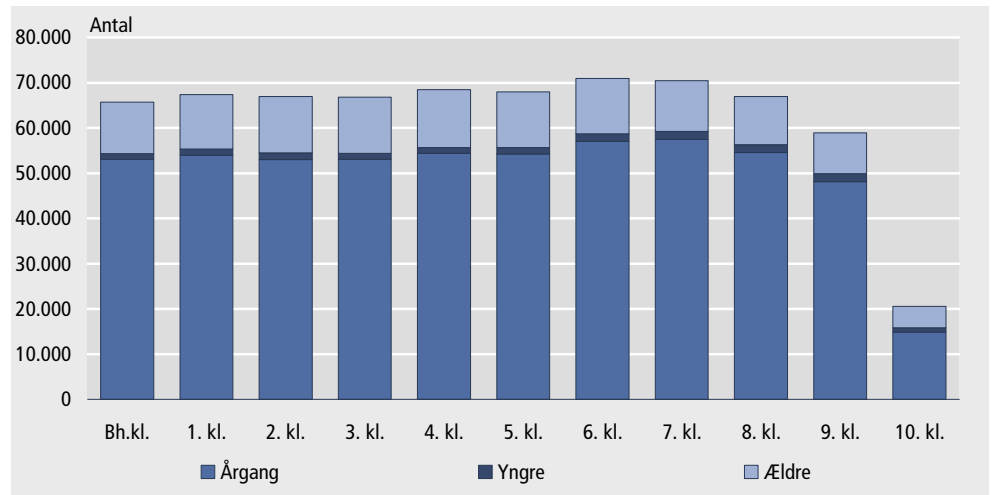

Elever i grundskolen

*Flere data for
grundskoleelever i
skoleåret 2007/2008*

Danmarks Statistik har udvidet indsamlingen af data vedrørende grundskoleelever fra skoleåret 2007/2008. Før dækkede dataindsamlingen kun elever fra 8.-10. klasse. Fra skoleåret 2007/2008 dækker dataindsamlingen hele grundskolen inklusive børnehaveklassen. Det er således muligt for første gang at lave gennemgående analyser af hele grundskolen. Mens statistikker for børnehaveklassen til og med 7. klasse tidligere var baseret på prognoser, er de nu baseret på individuelle oplysninger.

*Mulighed for at
sammenkøre data
på individ niveau*

Indsamlingen af data på individ niveau gør det muligt at belyse forhold omkring specialundervisning, klassestørrelser mv. Det er også blevet muligt at sammenkøre de indsamlede data med andre registeroplysninger på individ niveau. Det kan fx. være forældres herkomst, uddannelsesbaggrund, beskæftigelse, indkomst mv.