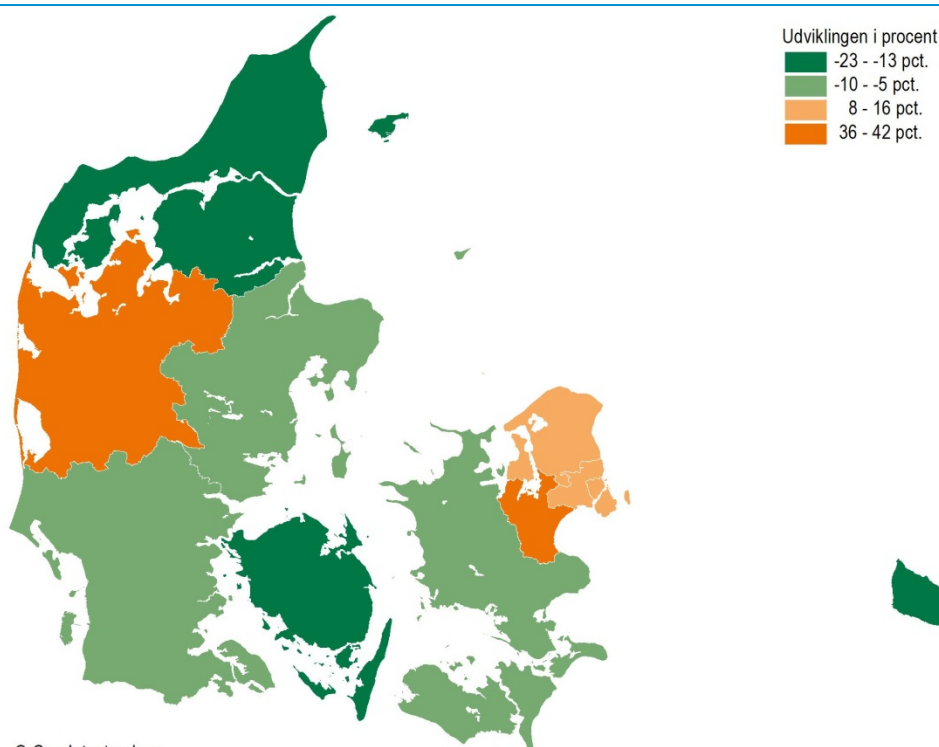

## Flere indbrud i Østsjælland, færre i Nordjylland

Der blev på landsplan samlet anmeldt 13.482 tilfælde af indbrud i beboelser. Det er en stigning på knap 2 pct. i forhold til fjerde kvartal 2012, hvor antallet var 13.278. Der er imidlertid meget store forskelle på udviklingen i antallet af anmeldte indbrud i beboelser rundt om i landet. Østsjælland og Vestjylland havde i fjerde kvartal 2013 de største stigninger med 42 pct. og 36 pct. flere indbrud end i samme kvartal året før. Til gengæld faldt antallet af indbrud i Nordjylland med 17 pct. og på Fyn med 14 pct.

Udviklingen i anmeldte indbrud i beboelser fra 4. kv. 2012 til 4. kv. 2013. Landsdele