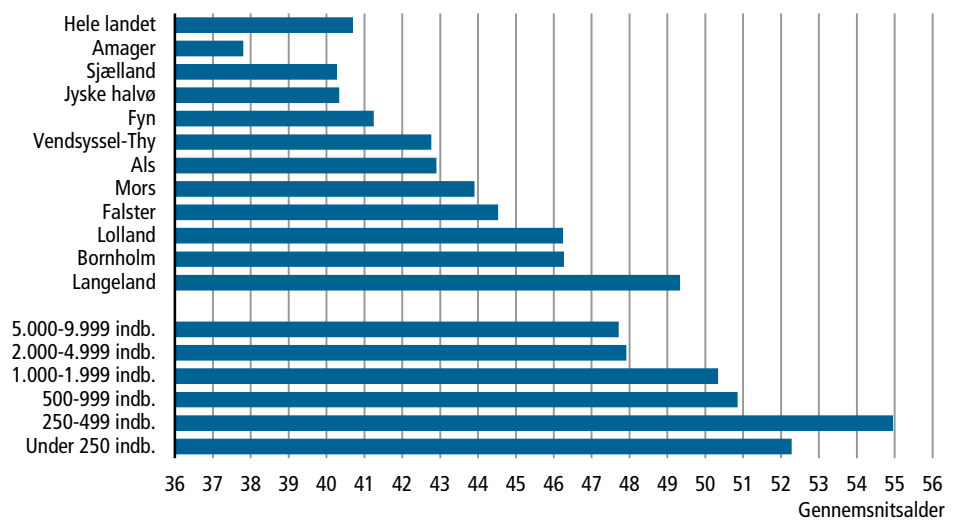

## Gennemsnitsalderen er højest på de mindre øer

Gennemsnitsalderen på små øer er høj i forhold til resten af Danmark. Hvor gennemsnittet for hele Danmark ligger på 40,7 år, er den på øer med under 10.000 indbyggere hele 48,7 år. Allers højest er gennemsnitsalderen på øer med 250-499 indbyggere med 52,3 år. På de helt små øer med under 250 indbyggere er gennemsnitsalderen 52,3 år. På øer med 5.000-9.999 indbyggere er aldersgennemsnittet på 47,7 år.

Gennemsnitsalder for befolkningen fordelt efter øer og ø-størrelse. 1. januar 2013

På de større øer med over 10.000 indbyggere – inklusive den jyske halvø – ligger aldersgennemsnittet på 40,6 år. Højest er det på Langeland med 49,3 år efterfulgt af Bornholm med 46,3 år og Lolland med 46,2 år. Amager har med 37,8 år det laveste aldersgennemsnit. Forskellen på gennemsnitsalderen mellem øen Amager og øer med mellem 250 og 499 indbyggere er altså på hele 17,2 år.

## Befolkningen på de mindste øer er faldet mest siden 1921

Befolkningen på øer med under 1.000 indbyggere er faldet med næsten 60 pct. siden 1921. I forhold til 1921 bor der i dag flere på Thurø, Fanø, Tåsinge, Als, Amager, Vendsyssel-Thy samt Fyn, Sjælland og den jyske halvø. På de øvrige øer er indbyggertallet faldet i varierende omfang.